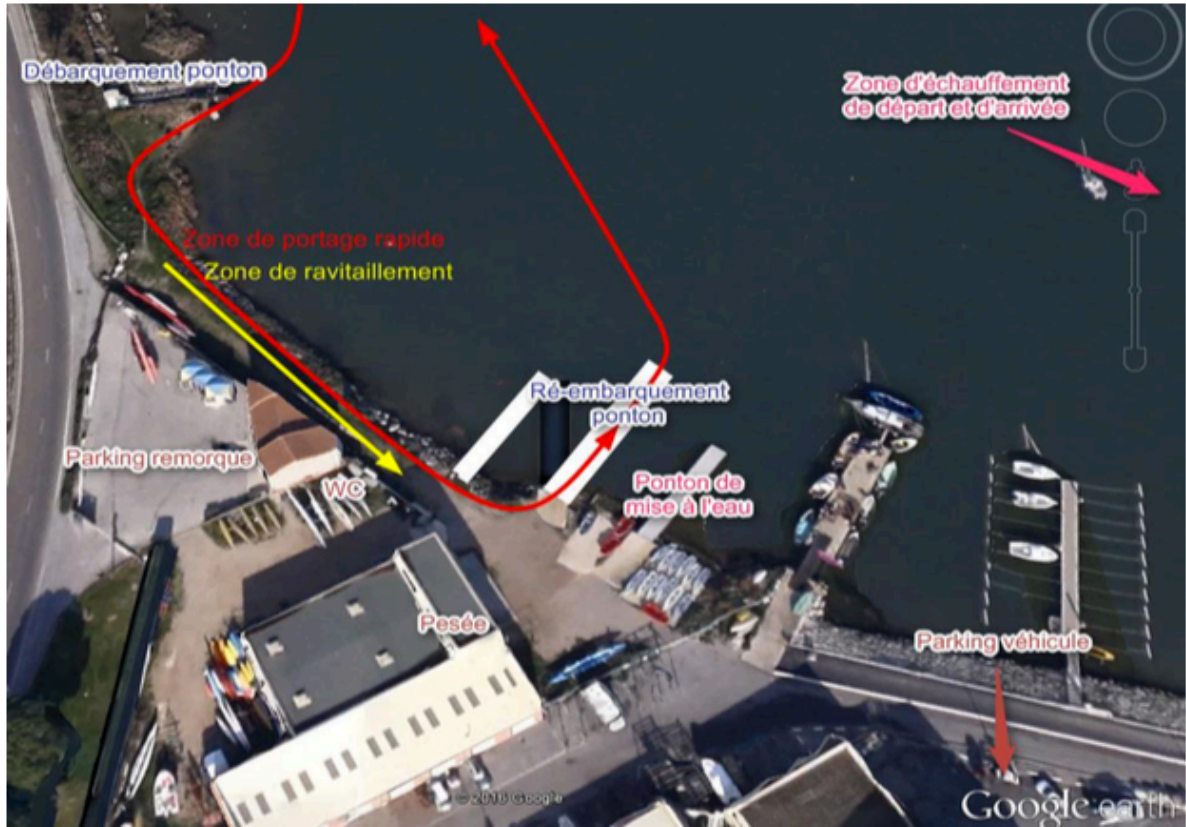

2^{ET}3 SEPTEMBRE 2017

SELECTIF MARATHON

CANOE-KAYAK

LE GRAU DU ROI

Invitation

Sélectif National de marathon - Le Grau du Roi Dimanche 3 septembre 2017

Conditions technique

Interrégion	SUD-OUEST
Compétition	Sélectif national de marathon
Lieu	Le Grau du Roi (Gard)
Date	Dimanche 3 septembre 2017
Responsables	Nicolas LAMBERT (avant les courses) 07 88 20 36 97 Gilles EMERIAL (pendant les courses) 07 88 20 36 97
Catégories	Cadet à vétéran monoplace et biplace - Homme, femme et mixte
Inscriptions centralisées Démarche obligatoire	Inscription en ligne via l'extranet fédéral - compétition n° 944 http://compet.ffck.org/inscriptions/competition.php
Droit d'inscription	Les droits d'inscriptions seront prélevés automatiquement sur le compte de votre structure après la compétition. (voir: http://www.ffck.org/wp-content/uploads/2017/02/RS-ANNEXES-2017-CELMAR.pdf , Annexe 12). La confirmation de vos engagements sera à faire via le site des inscriptions en ligne du Jeudi 24 Août 00h00 au Mercredi 30 Août 20h00.
Date et heure de la réunion technique	Samedi 2 septembre à 19h00 à la salle des services techniques - Rue des Médards 30240 Le Grau du Roi
Autres conditions	Règlement FFCK Rappel : Article RP 44 relatifs aux gilets de sauvetage Article RG 32 sur l'insubmersibilité des embarcations
Parcours	Boucle de 5km
Coordonnées de l'organisateur	Base Intercommunale du Vidourle - Impasse les Berges du Vidourle 30240 Le grau du Roi
Hébergement	http://www.vacances-en-camargue.com/hebergements.html
Restauration	Buvette sur place
Programme des courses	1 ^{er} départ 9h30

Parcours Marathon

Portage Marathon

Départ et Arrivée Marathon