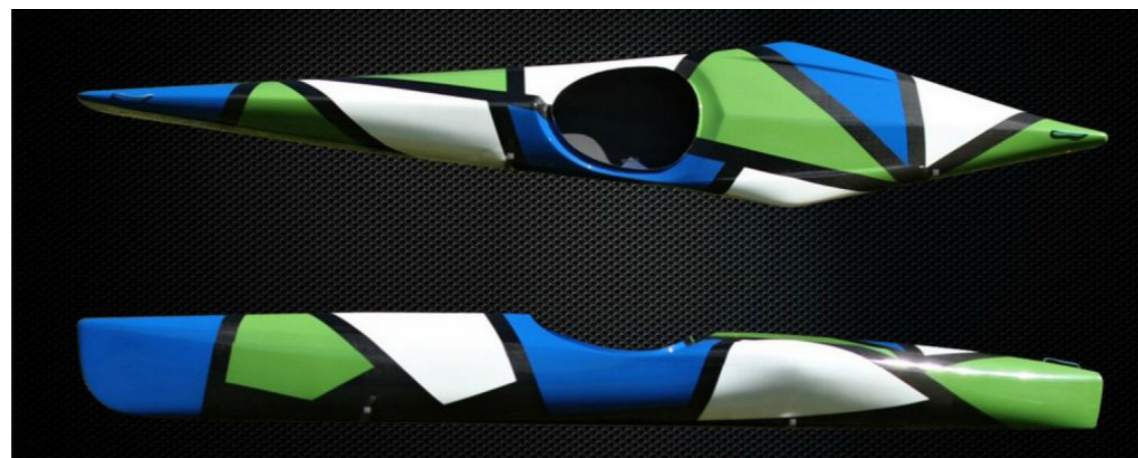

CI DESCENTE ANAKINE MSCOMPOSIT

photo non contractuelle

812€
TTC

au lieu de 950€

ANAKINE GPEF

Ref.	Coloris
R910N	 Noir (RAL9005)
R910BL	 Blanc (RAL9010)
R910VP	 Vert pomme (RAL6018)
R910BF	 Bleu foncé (RAL5005)
R910R	 Rouge (RAL3020)
R910O	 Orange (RAL2004)
R910J	 Jaune (RAL1018)